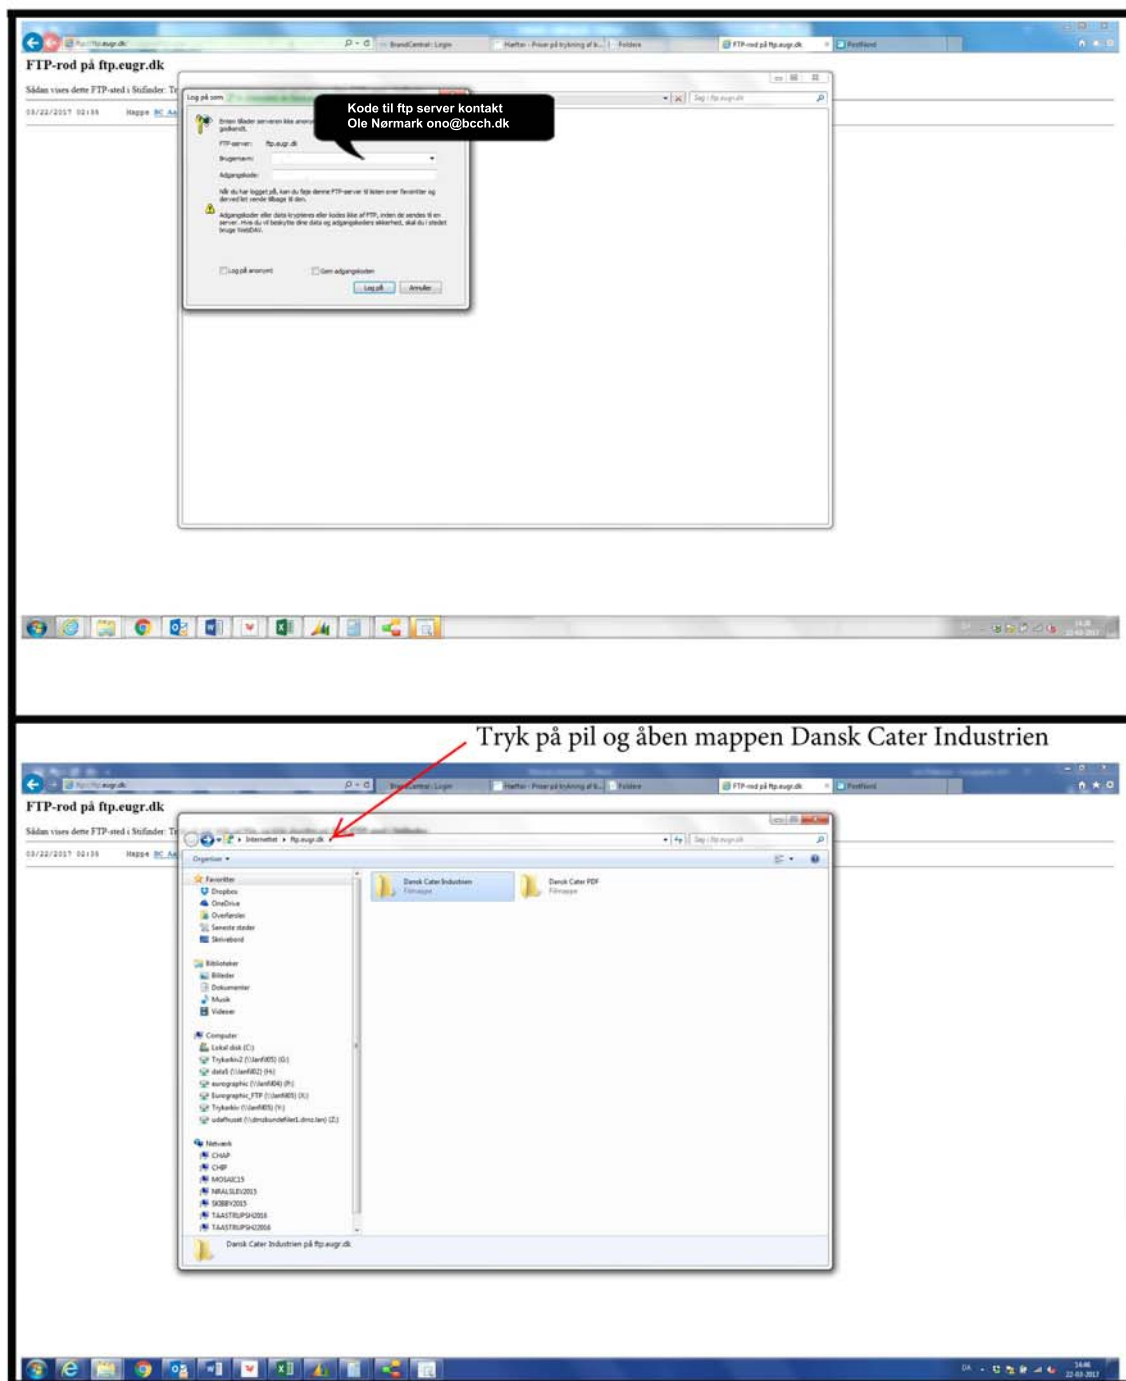

GRAFISK GUIDELINE

upload af billeder til ftp server manual

Aalborg
Herning
Skanderborg
Kolding
Odense
Roskilde

Jellingvej 24, 9230 Svenstrup
Hedelandsvej 18, 7400 Herning
Niels Bohrs vej 20, 8660 Skanderborg
Kokbjerg 28, 6000 Kolding
Blækhatten 10, 5220 Odense SØ
Langebjerg 17, 4000 Roskilde

Tel. 98380133
Tel. 97221433
Tel. 87938793
Tel. 76321800
Tel. 63158855
Tel. 46773500